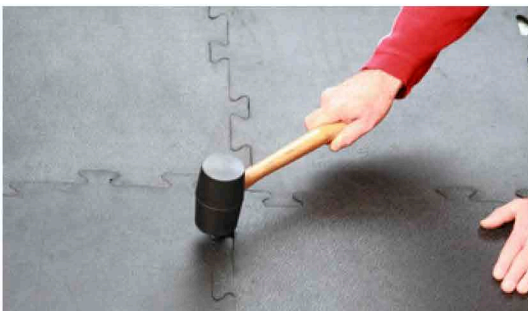

**Consulte inventarios
pisos para Gimnasio
Tel 2227-56-38**